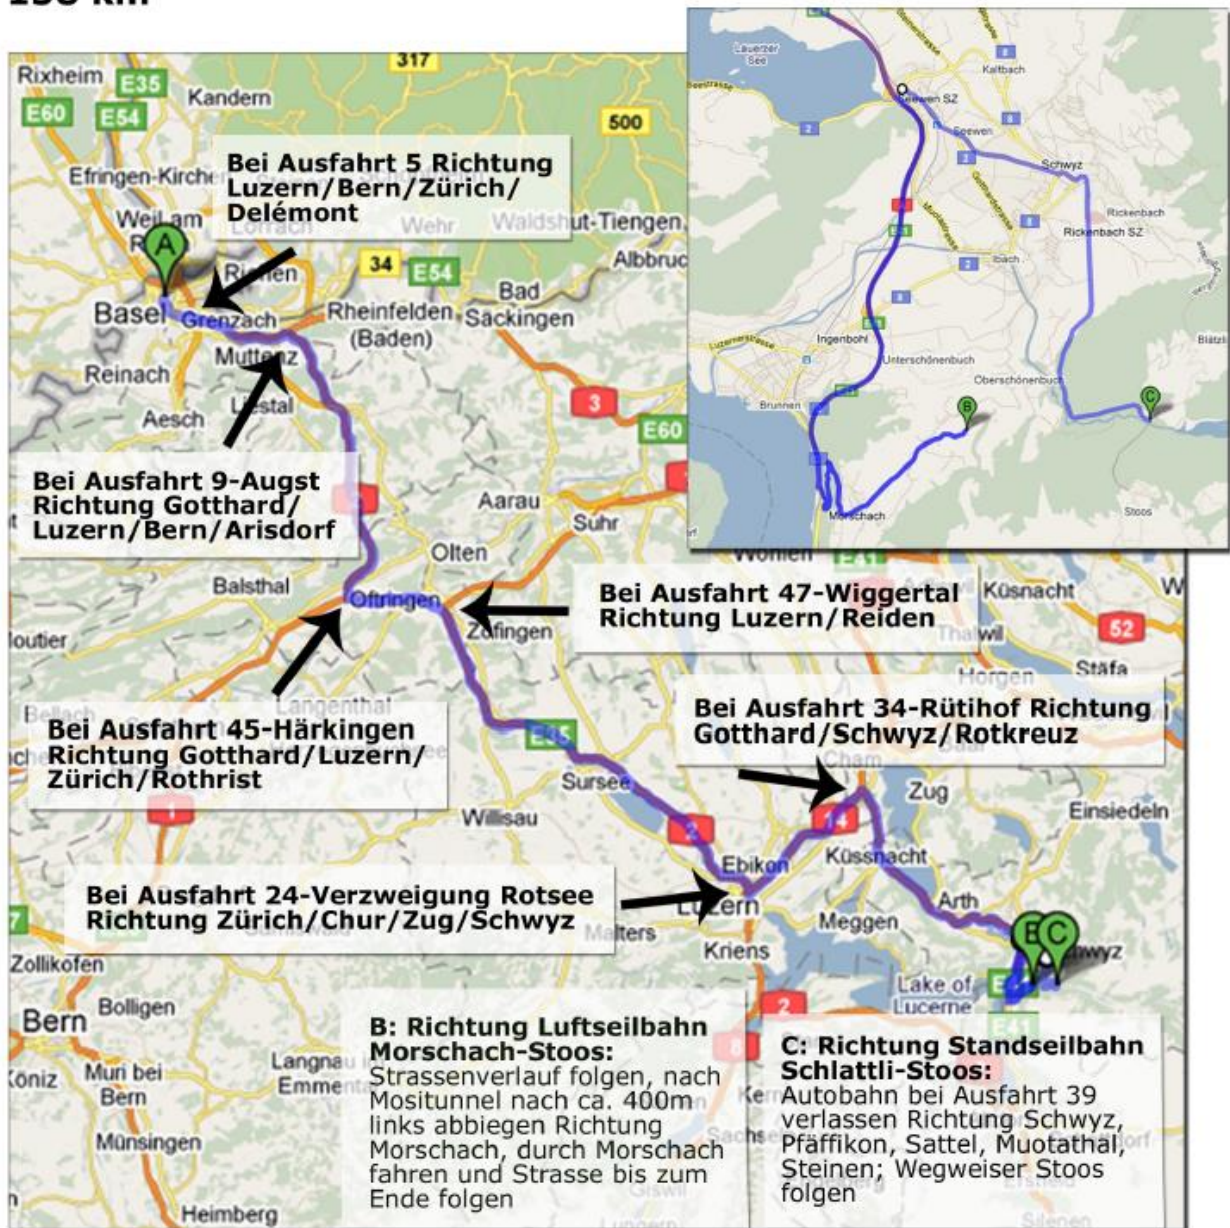

SEMINAR- UND WELLNESSHOTEL
STOOS

Anreise von Basel:

ca. 1 h 50 min

158 km

Ringstrasse 10, CH-6433 Stoos
info@hotel-stoos.ch - www.hotel-stoos.ch

Tel.: +41 41 817 44 44
Fax: +41 41 817 44 45